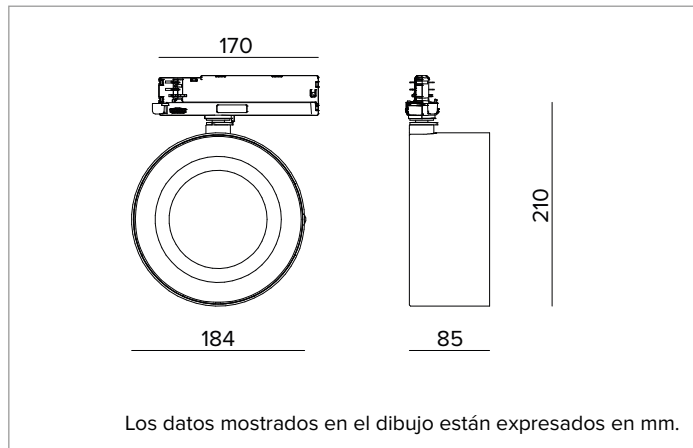

T037FLR940ELPW | ZENO 180
Proyector profesional orientable de LED

	4000K	H(m)	D(m)	Emax(lx)		
	Ra90			38°		
	Fixture Power	42W	1	0.69	7321	
	Source Flux	5213lm	2	1.38	1830	
	Fixture Flux	4275lm	3	2.07	813	
	Efficacy	103lm/W	4	2.76	458	
TS1230	I _{max} =1417cd/klm	I _{max}	7389cd	5	3.44	293